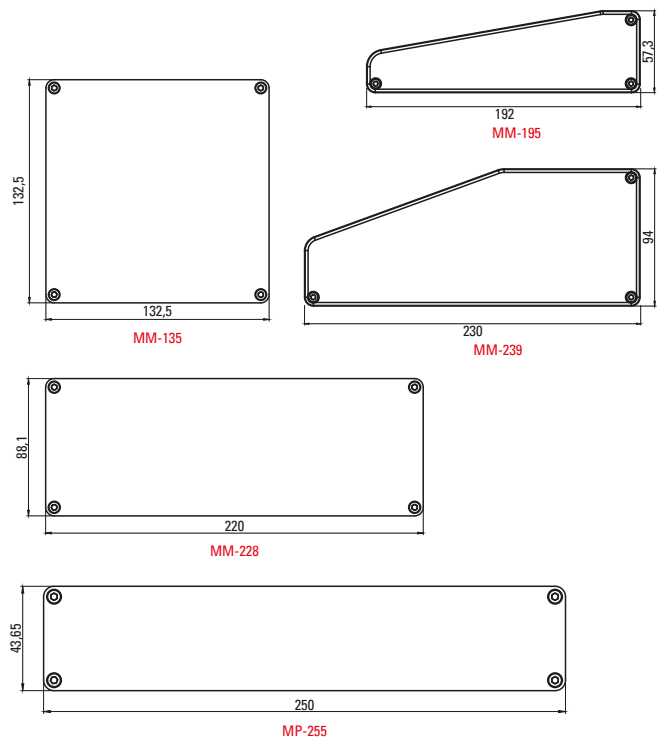

### MM-195 - MM-239

MATERIALS	ALUMINUM / ABS
BLACK	Side Panels Black ABS Black Electrostatic Coated Aluminum Profiles 1,5mm Black ESTB Aluminum Sheet Bottom and Back Panels 1,5 mm Natural Anodized Aluminum Sheet Top Panels
NATURAL	Side Panels RAL 7035 Light Gray ABS Natural Anodized Aluminum Profiles 1,5 mm Natural Anodized Aluminum Sheet Bottom and Top Panels

Code	W (A)	H (C)	L (B)
MM-195	192	100-150-200-300-400	57
MM-239	230	100-150-200-300-400	94
MM-135	132,5	60-100-150-200	132,5
MM-228	220	100-150-200-250	88,1
MM-255	250	120-150-200-250	43,65

<b>MM-195-10</b>	192 x 57 x 100 mm
<b>MM-195-15</b>	192 x 57 x 150 mm
<b>MM-195-20</b>	192 x 57 x 200 mm
<b>MM-195-30</b>	192 x 57 x 300 mm
<b>MM-195-40</b>	192 x 57 x 400 mm

<b>MM-239-10</b>	230 x 94 x 100 mm
<b>MM-239-15</b>	230 x 94 x 150 mm
<b>MM-239-20</b>	230 x 94 x 200 mm
<b>MM-239-30</b>	230 x 94 x 300 mm
<b>MM-239-40</b>	230 x 94 x 400 mm

<b>MM-135-6</b>	132,5 x 132,5 x 60 mm
<b>MM-135-10</b>	132,5 x 132,5 x 100 mm
<b>MM-135-15</b>	132,5 x 132,5 x 150 mm
<b>MM-135-20</b>	132,5 x 132,5 x 200 mm

<b>MM-228-10</b>	220 x 88,1 x 100 mm
<b>MM-228-15</b>	220 x 88,1 x 150 mm
<b>MM-228-20</b>	220 x 88,1 x 200 mm
<b>MM-228-25</b>	220 x 88,1 x 250 mm

<b>MM-255-12</b>	250 x 43,65 x 120 mm
<b>MM-255-15</b>	250 x 43,65 x 150 mm
<b>MM-255-20</b>	250 x 43,65 x 200 mm
<b>MM-255-25</b>	250 x 43,65 x 250 mm